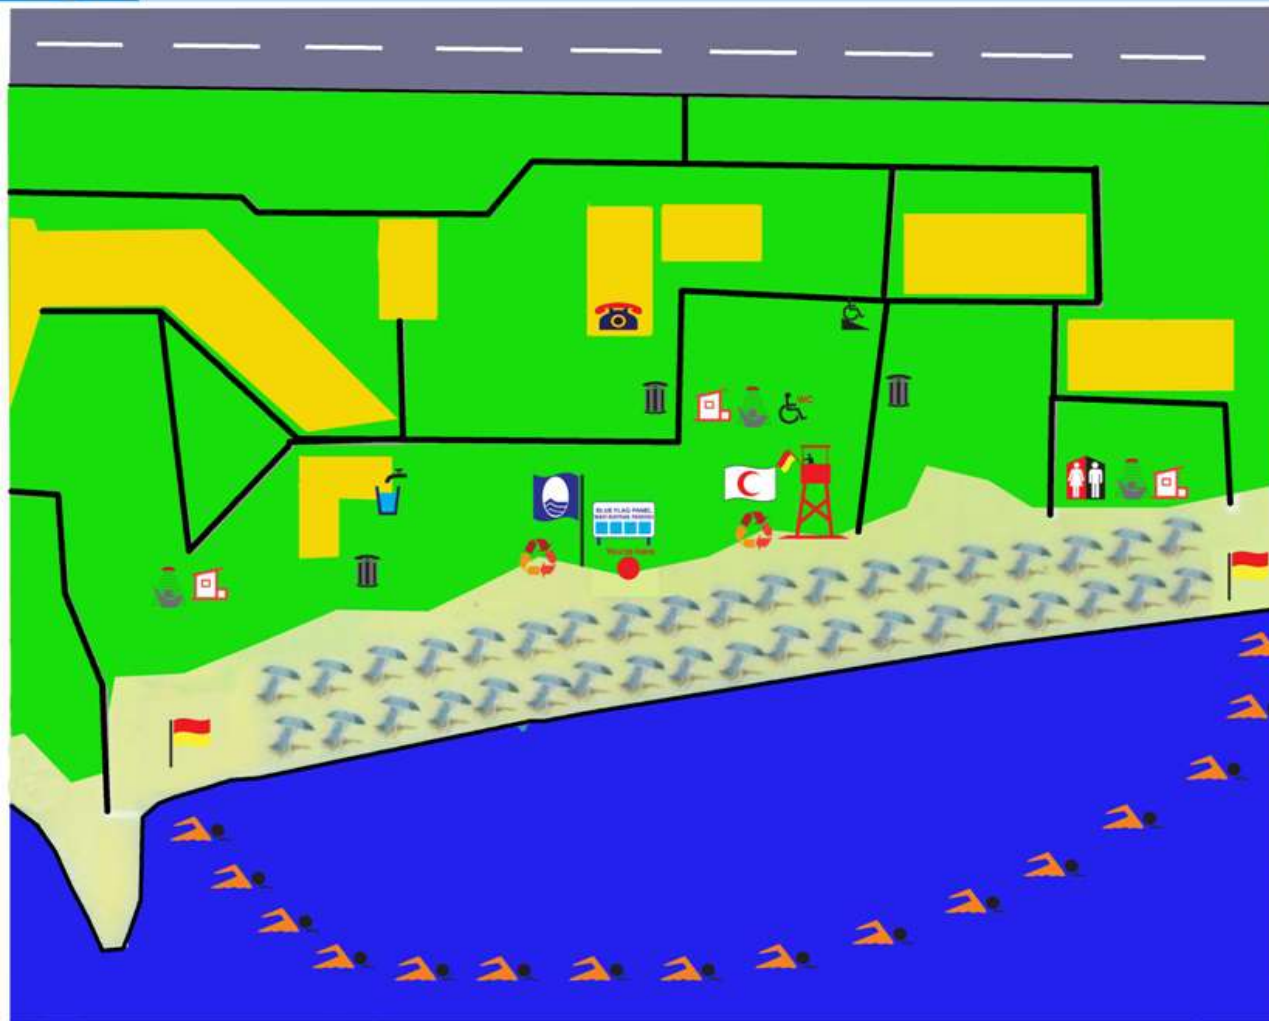

# ASPENDOS HOTEL

	<b>BLUE FLAG</b> Mavi Bayrak
	<b>BLUE FLAG PANEL</b> Mavi Bayrak Paneli
	<b>MANAGER OFFICE (INFO)</b> Davet Bilgi Bölgesi
	<b>TELEPHONE</b> Telefon
	<b>FIRST AID</b> İlk Yardım
	<b>SAMPLING POINT</b> TAKSİM NOKTASI
	<b>BEACH BORDER</b> PLAJ SİNERİ
	<b>WATER SPORT BORDER</b> SU SPORLARI SİNERİ
	<b>SWIMMING BORDER</b> YÜZME SİNERİ
	<b>TOILETS</b> TUVALET
	<b>HANDICAPPED TOILET</b> ENGELLİ TUVALET
	<b>SHOWER</b> DUŞ
	<b>CABINS</b> SOYUNMA KABİNE
	<b>HANDICAPPED RAMP</b> ENGELLİ PASAJI
	<b>DRINKING WATER</b> İÇME SUYU
	<b>GARBAGE CONTAINER</b> ÇÖP NEKİTİSİ MEYDANI
	<b>RECYCLING BIN</b> GERİ DÖNÜŞÜM KUTUSU
	<b>DUSTBINS</b> ÇÖP KUTUSU
	<b>LIFEGUARD TOWER</b> CUMHAKEMER KULESİ
	<b>TOURISM ESTABLISHMENTS AREA</b> TURİZM TESİS ALANI
	<b>GREEN AREAS</b> YEŞİL ALAN
	<b>PARKING AREA</b> OTOPARK
	<b>BUS STOP</b> TURLU TAĞIRMA